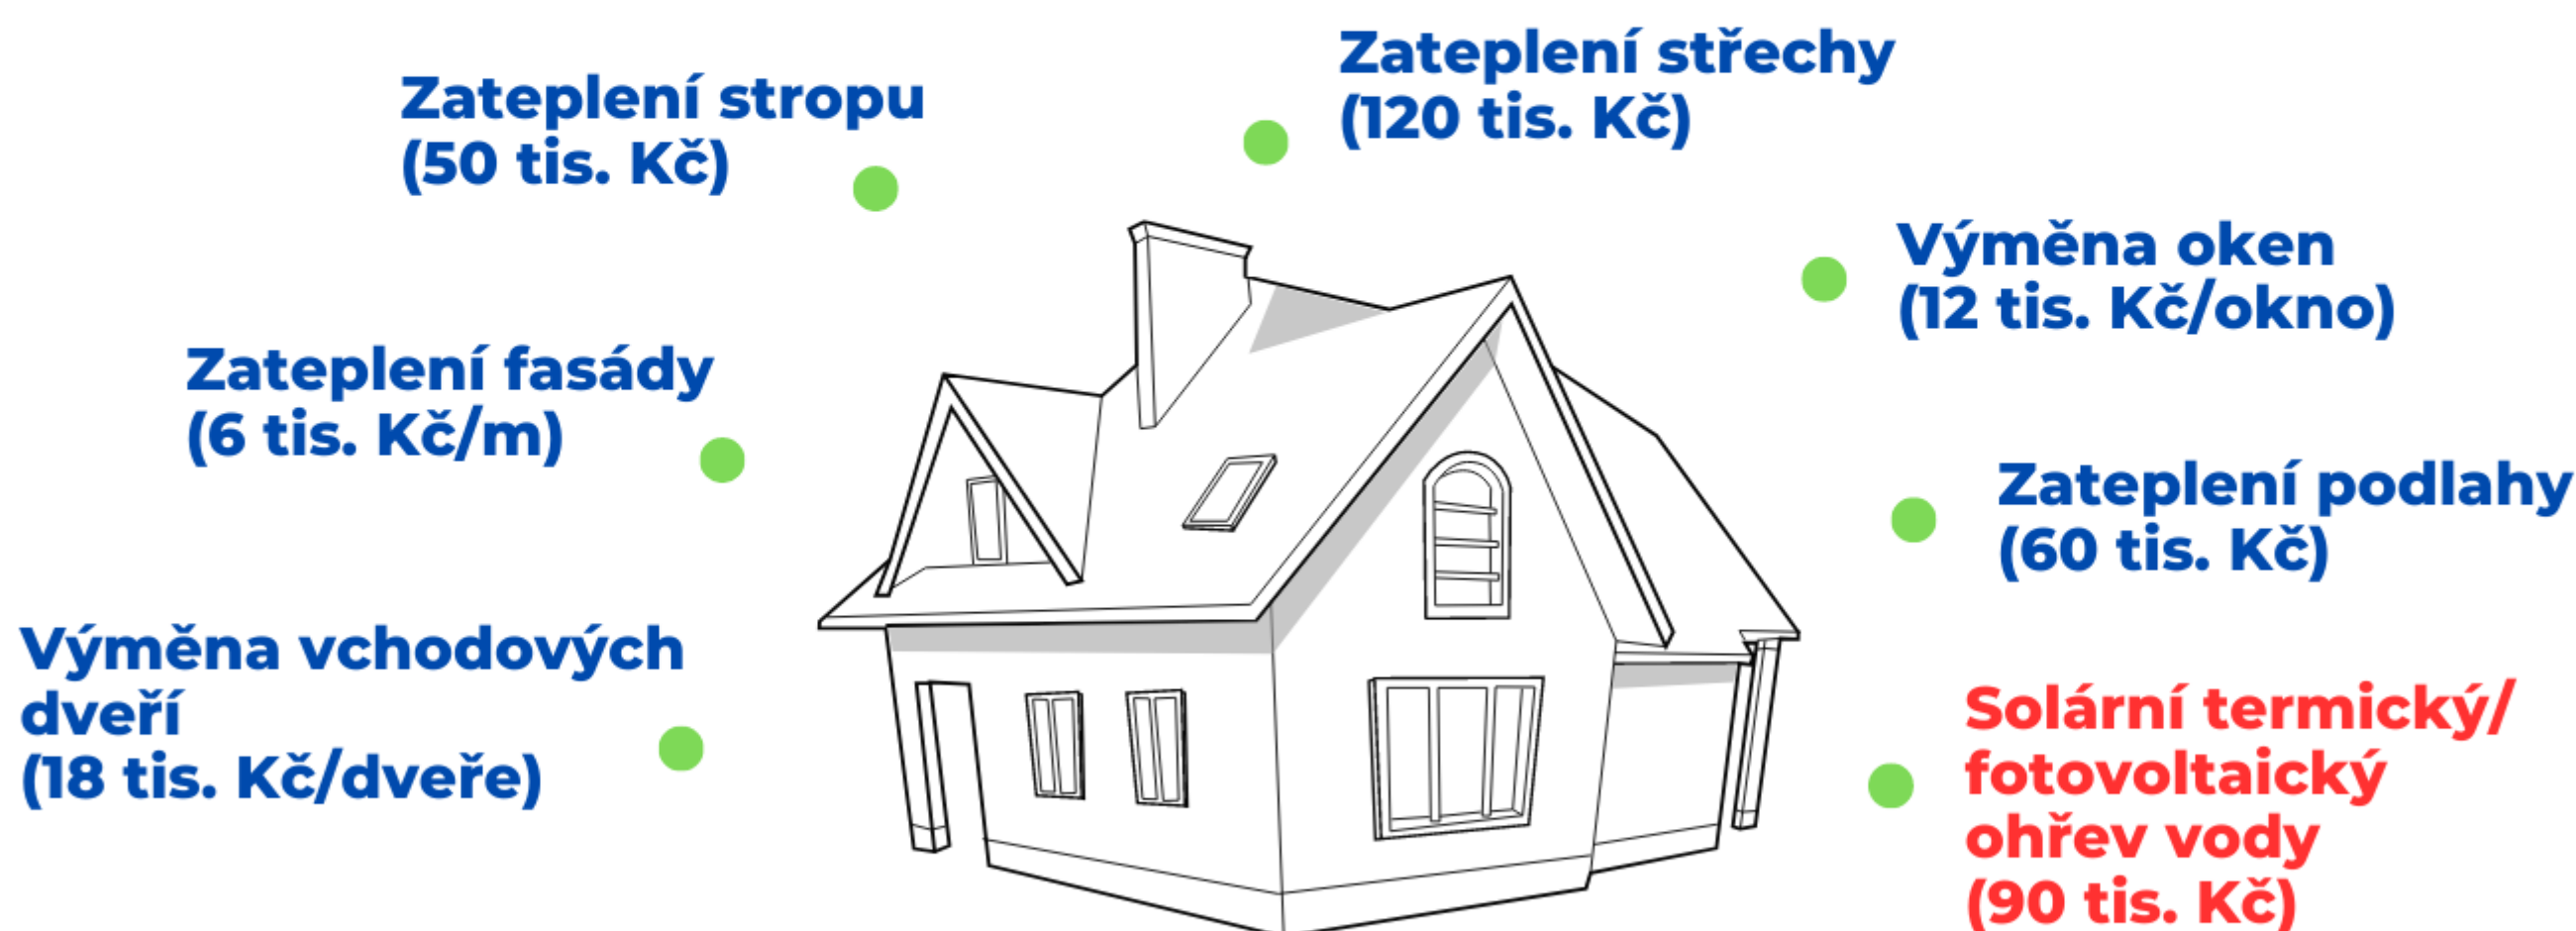

ENERGETICKÉ ÚSPORY V NÍZKOPŘÍJMOVÝCH DOMÁCNOSTECH

Nová zelená úsporám Light

POŽÁDEJTE O DOTACE AŽ DO VÝŠE 240 000 Kč

Kdo může o dotace žádat?

- Vlastník nebo spoluvlastník rodinného domu nebo trvale obývané rekreační stavby.
- Domácnost, která pobírala příspěvek na bydlení v období od 12. 9. 2022.
- Všichni členové domácnosti jsou příjemci starobního nebo invalidního důchodu 3. stupně.