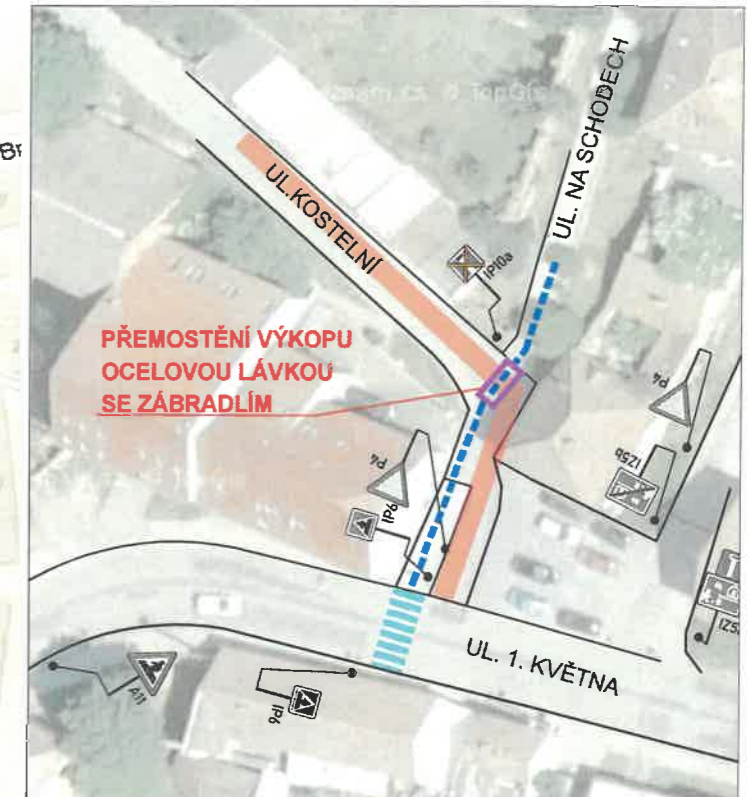

ETAPA I:

Priloha k sp.zn. MR-S 26990/26-000 LB/S
 ze dne 15.05.2026

MĚSTSKÝ ÚŘAD ROSICE
 odbor dopravy
 665 01 ROSICE

DETAIL ZÁBORU V MÍSTĚ PARKOVÁNÍ A CHODNÍKU

LEGENDA:

	PŘECHODNÉ DOPRAVNÍ ZNAČENÍ		PRACOVNÍ MÍSTO
	STÁVAJÍCÍ DOPRAVNÍ ZNAČENÍ		TEXT DODATKOVÉ TABULKY E13 MIMO VOZIDLA STAVBY
	STÁVAJÍCÍ DOPRAVNÍ ZNAČENÍ DOČASNĚ ZRUŠENÉ		

POZNÁMKA:
 - Umístění přechodného dopravního značení dle TP č.66 (Zásady pro označování pracovních míst na pozemních komunikacích)

Vypracoval: Pavla KLÍMOVÁ		ZNAKOM		VODÁRENSKÁ AKČIOVÁ SPOLEČNOST, a.s. Soběšická 820/156, Lesná, 638 00 Brno	
Místo:	ROSICE, UL. KOSTELNÍ	Číslo zak.:		Formát:	
Silnice:	MK	Datum:	24.4.2026	Číslo přílohy:	1
Staničení úseku:	–	Akce: ROSICE, UL. KOSTELNÍ - OPRAVA VODOVODU A KANALIZACE			
Obsah:	PŘECHODNÉ DOPRAVNÍ ZNAČENÍ				

PŘEHLEDNÁ SITUACE:

DETAILY STAVBY: 2 ETAPY

LEGENDA:

PŘECHODNÉ DOPRAVNÍ ZNAČENÍ

STÁVAJÍCÍ DOPRAVNÍ ZNAČENÍ

STÁVAJÍCÍ DOPRAVNÍ ZNAČENÍ DOČASNĚ ZRUŠENÉ

PRACOVNÍ MÍSTO

TEXT DODATKOVÉ TABULKY E13 MIMO VOZIDLA STAVBY

POZNÁMKA:

- Umístění přechodného dopravního značení dle TP č.66 (Zásady pro označování pracovních míst na pozemních komunikacích)

Vypracoval:
Pavla KLÍMOVÁ

Místo: ROSICE, UL. KOSTELNÍ

Silnice: MK

Staničení úseku: --