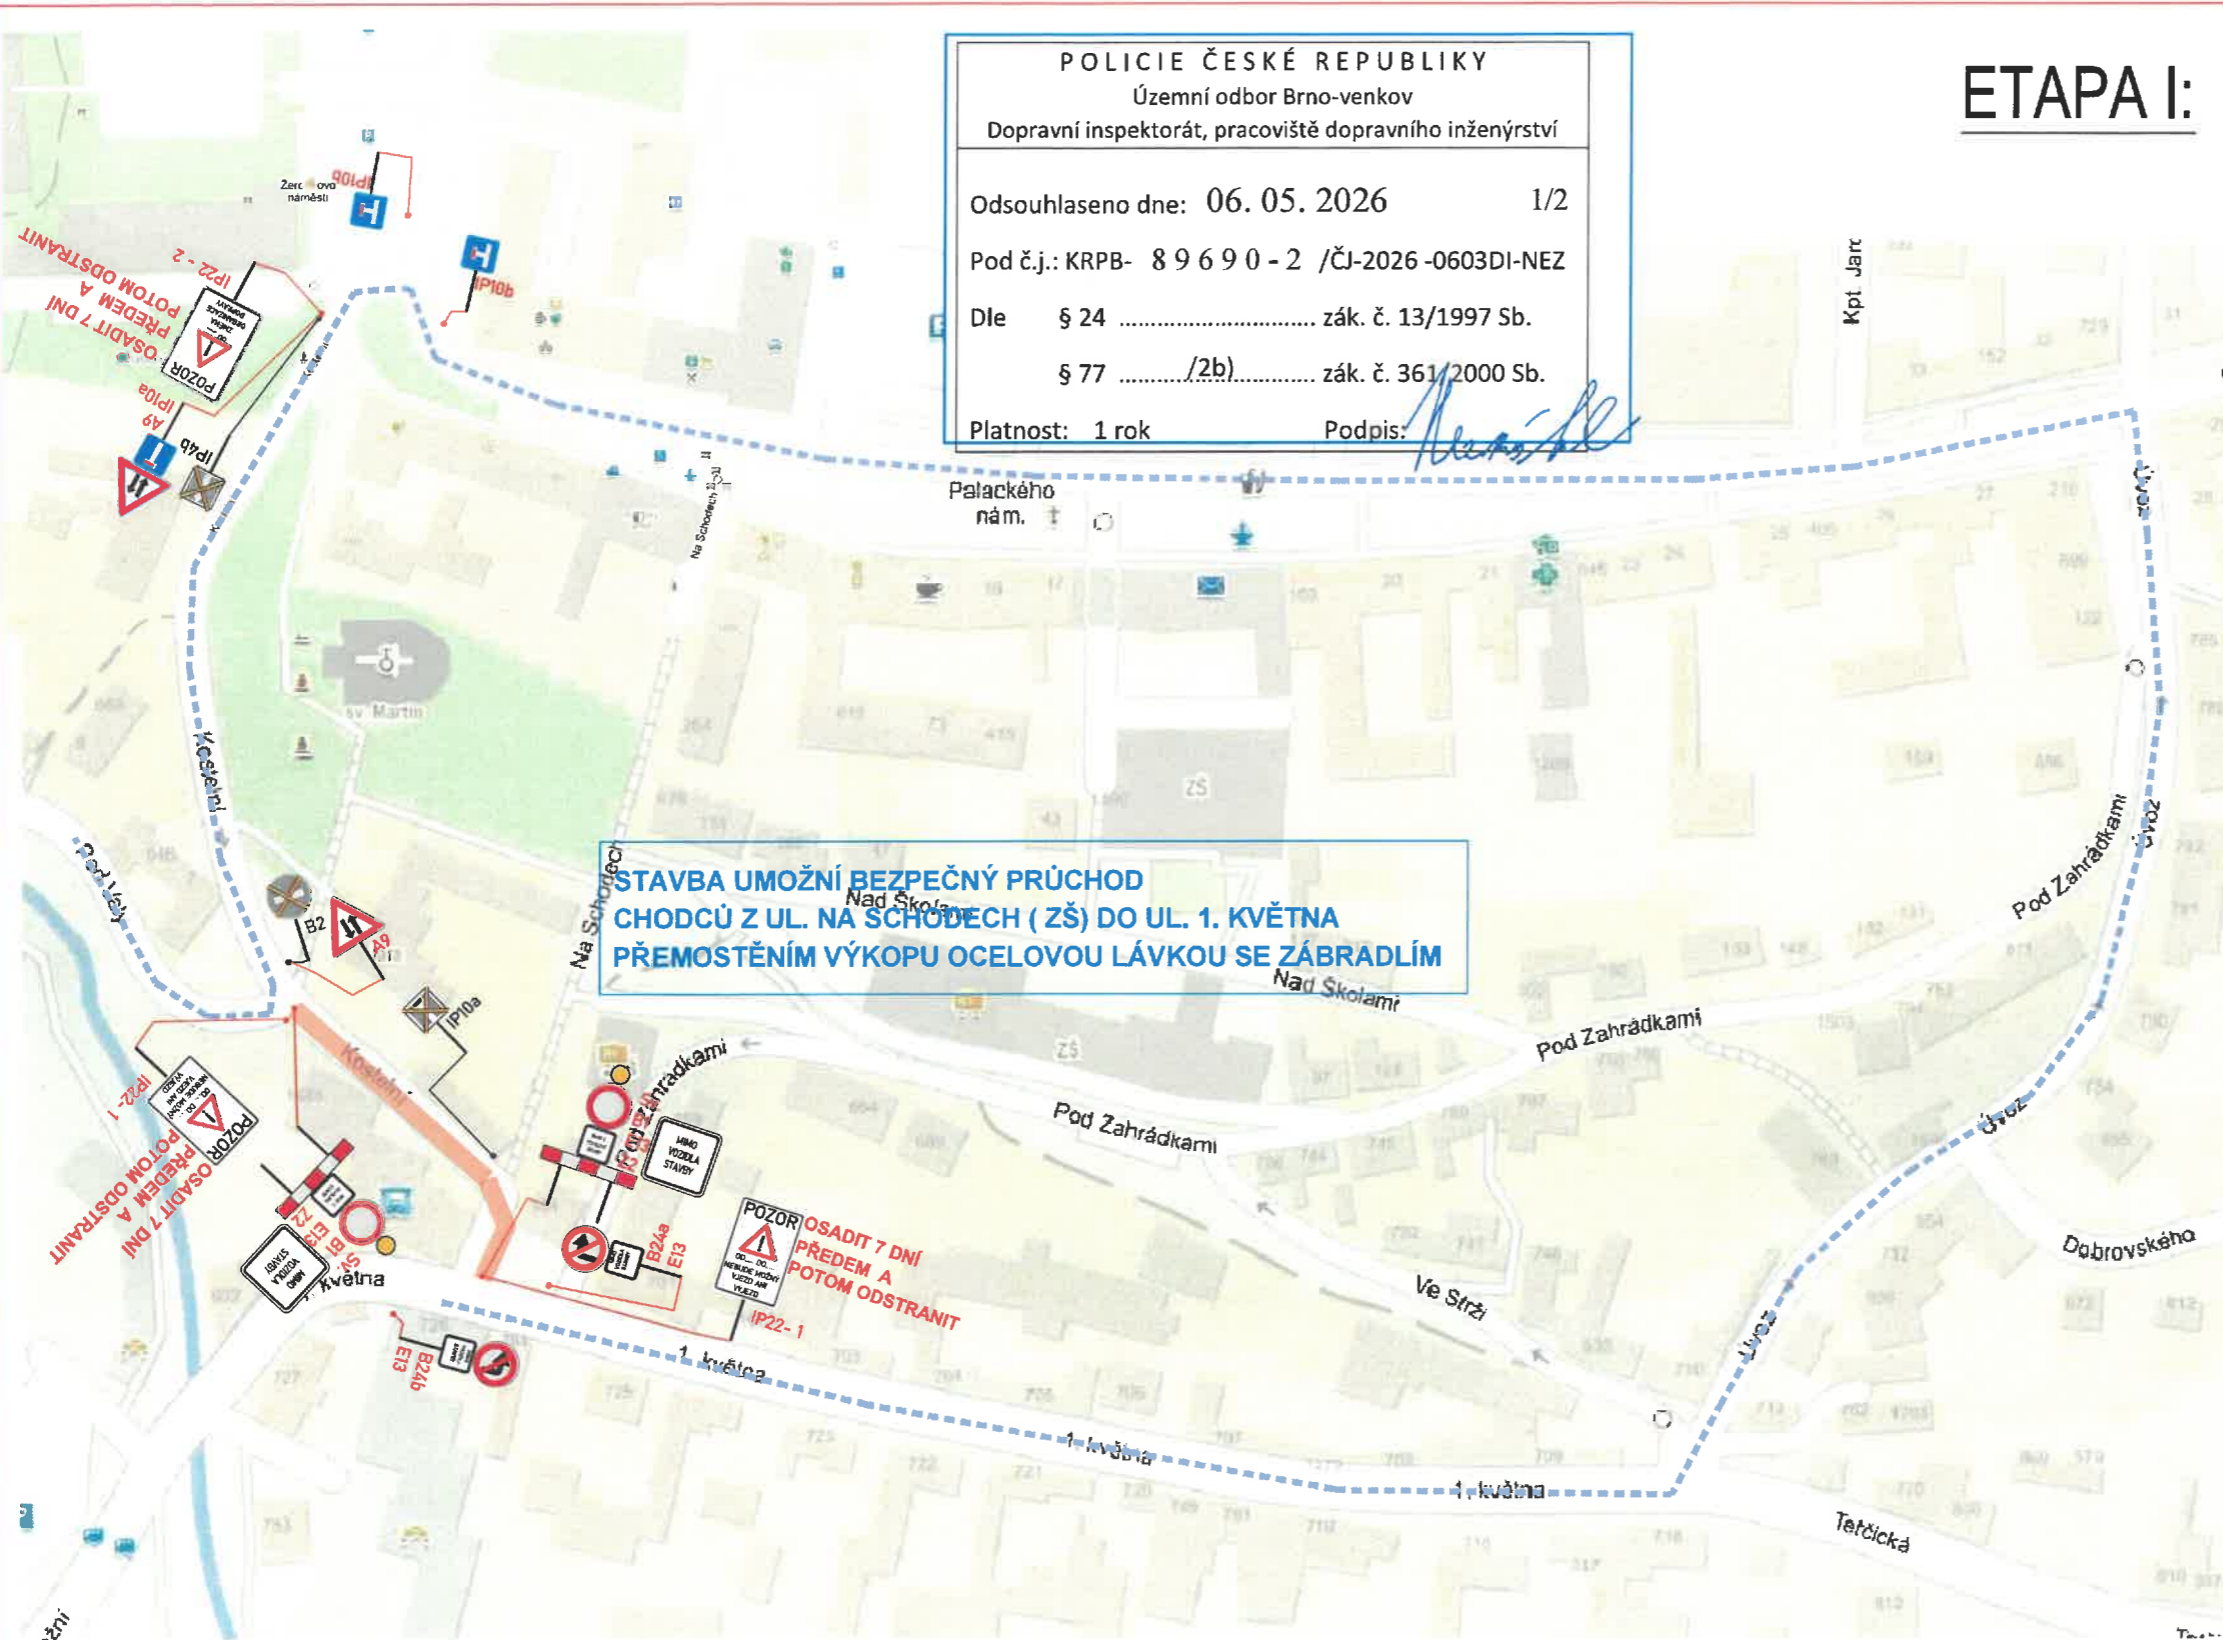

ETAPA I:

Priloha k sp.zn. MR-S 26990/26-000 LB/S
 ze dne 15.05.2026

MĚSTSKÝ ÚŘAD ROSICE
 odbor dopravy
 665 01 ROSICE

DETAIL ZÁBORU V MÍSTĚ PARKOVÁNÍ A CHODNÍKU

LEGENDA:

	PŘECHODNÉ DOPRAVNÍ ZNAČENÍ		PRACOVNÍ MÍSTO
	STÁVAJÍCÍ DOPRAVNÍ ZNAČENÍ		TEXT DODATKOVÉ TABULKY E13 MIMO VOZIDLA STAVBY
	STÁVAJÍCÍ DOPRAVNÍ ZNAČENÍ DOČASNĚ ZRUŠENÉ		

POZNÁMKA:
 - Umístění přechodného dopravního značení dle TP č.66 (Zásady pro označování pracovních míst na pozemních komunikacích)

Vypracoval: Pavla KLÍMOVÁ		ZNAKOM		VODÁRENSKÁ AKČIOVÁ SPOLEČNOST, a.s. Soběšická 820/156, Lesná, 638 00 Brno	
Místo:	ROSICE, UL. KOSTELNÍ	Číslo zak.:		Formát:	
Silnice:	MK	Datum:	24.4.2026	Číslo přílohy:	1
Staničení úseku:	–	Akce: ROSICE, UL. KOSTELNÍ - OPRAVA VODOVODU A KANALIZACE			
Obsah:	PŘECHODNÉ DOPRAVNÍ ZNAČENÍ				

PŘEHLEDNÁ SITUACE:

DETAILY STAVBY: 2 ETAPY

LEGENDA:

PŘECHODNÉ DOPRAVNÍ ZNAČENÍ

STÁVAJÍCÍ DOPRAVNÍ ZNAČENÍ

STÁVAJÍCÍ DOPRAVNÍ ZNAČENÍ DOČASNĚ ZRUŠENÉ

PRACOVNÍ MÍSTO

TEXT DODATKOVÉ TABULKY E13 MIMO VOZIDLA STAVBY

POZNÁMKA:

- Umístění přechodného dopravního značení dle TP č.66 (Zásady pro označování pracovních míst na pozemních komunikacích)

Vypracoval:
Pavla KLÍMOVÁ

Místo: ROSICE, UL. KOSTELNÍ

Silnice: MK

Staničení úseku: --