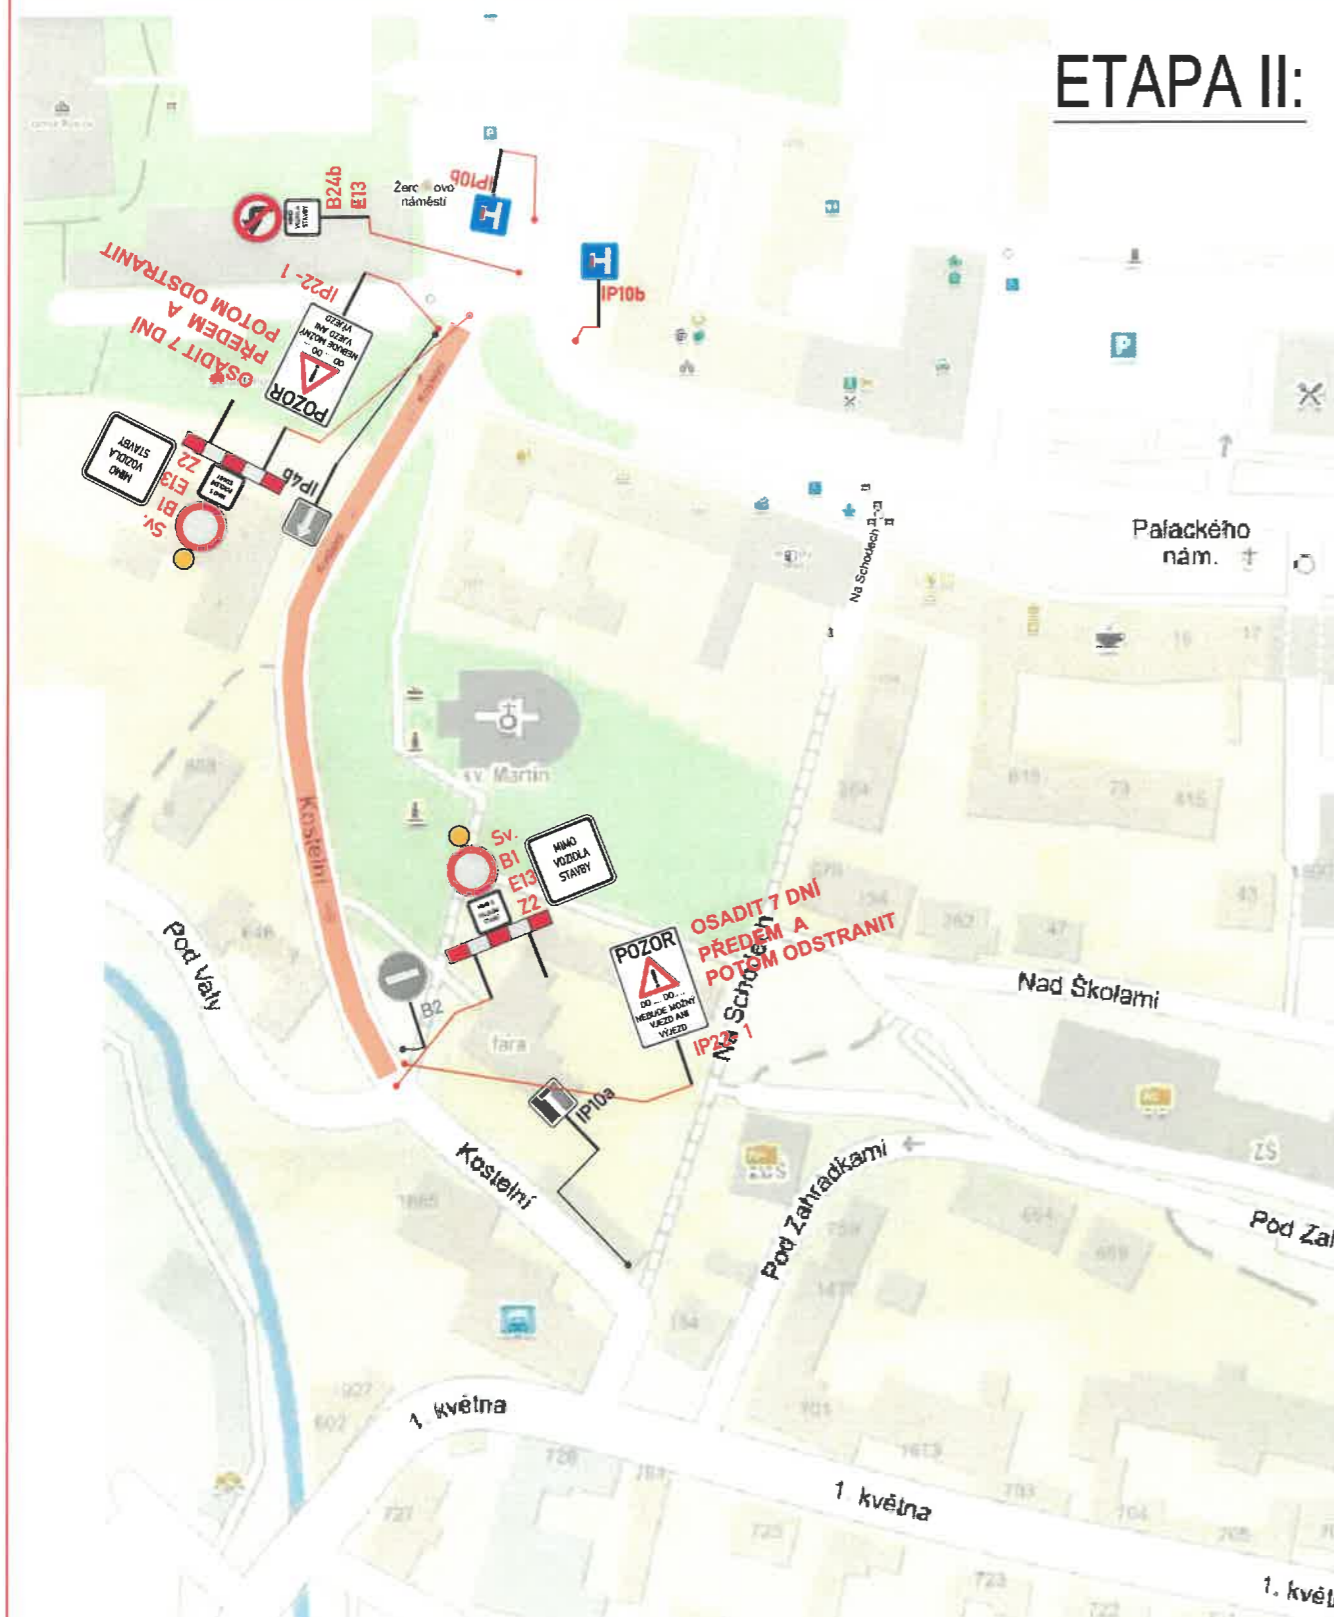

ETAPA I:

Priloha k sp.zn. MR-S 26990/26-000 LB/S
 ze dne 15.05.2026

MĚSTSKÝ ÚŘAD ROSICE
 odbor dopravy
 665 01 ROSICE

DETAIL ZÁBORU V MÍSTĚ PARKOVÁNÍ A CHODNÍKU

LEGENDA:

	PŘECHODNÉ DOPRAVNÍ ZNAČENÍ		PRACOVNÍ MÍSTO
	STÁVAJÍCÍ DOPRAVNÍ ZNAČENÍ		TEXT DODATKOVÉ TABULKY E13 MIMO VOZIDLA STAVBY
	STÁVAJÍCÍ DOPRAVNÍ ZNAČENÍ DOČASNĚ ZRUŠENÉ		

POZNÁMKA:
 - Umístění přechodného dopravního značení dle TP č.66 (Zásady pro označování pracovních míst na pozemních komunikacích)

Vypracoval: Pavla KLÍMOVÁ		ZNAKOM		VODÁRENSKÁ AKČIOVÁ SPOLEČNOST, a.s. Soběšická 820/156, Lesná, 638 00 Brno	
Místo:	ROSICE, UL. KOSTELNÍ	Číslo zak.:		Formát:	
Silnice:	MK	Datum:	24.4.2026	Číslo přílohy:	1
Staničení úseku:	–	Akce: ROSICE, UL. KOSTELNÍ - OPRAVA VODOVODU A KANALIZACE			
Obsah:	PŘECHODNÉ DOPRAVNÍ ZNAČENÍ				

PŘEHLEDNÁ SITUACE:

DETAILY STAVBY: 2 ETAPY

LEGENDA:

PŘECHODNÉ DOPRAVNÍ ZNAČENÍ

STÁVAJÍCÍ DOPRAVNÍ ZNAČENÍ

STÁVAJÍCÍ DOPRAVNÍ ZNAČENÍ DOČASNĚ ZRUŠENÉ

PRACOVNÍ MÍSTO

TEXT DODATKOVÉ TABULKY E13 MIMO VOZIDLA STAVBY

POZNÁMKA:

- Umístění přechodného dopravního značení dle TP č.66 (Zásady pro označování pracovních míst na pozemních komunikacích)

Vypracoval:
Pavla KLÍMOVÁ

Místo: ROSICE, UL. KOSTELNÍ

Silnice: MK

Staničení úseku: --